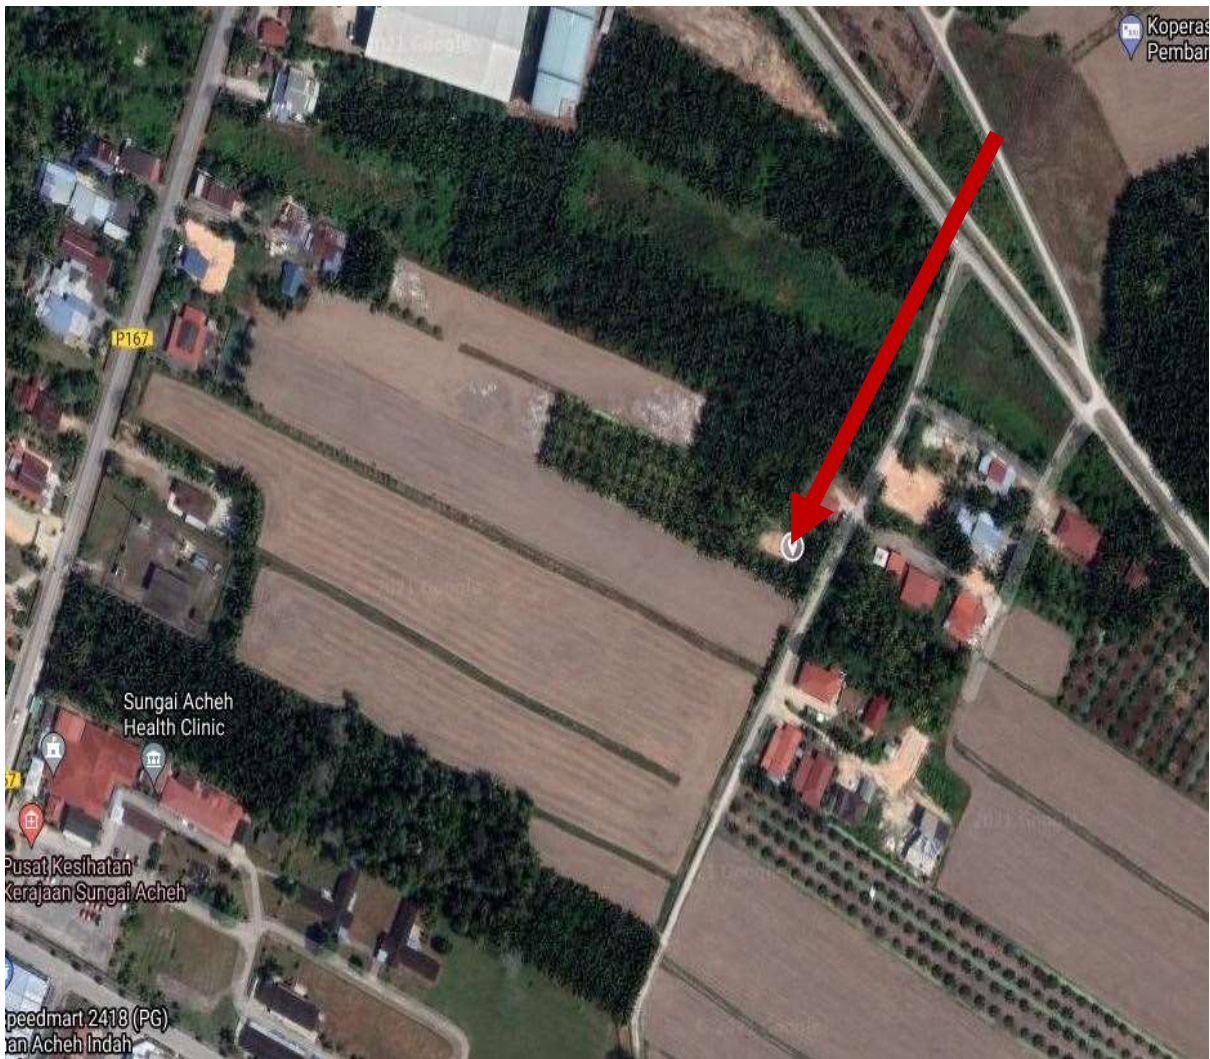

PDSPS 09 2021
SEBUTHARGA BINA BARU RUMAH ENCIK JAMALUDDIN BIN HASSAN,
KAMPUNG SUNGAI ACHEH, SPS.

LOKASI KOORDINAT : 5.151051, 100.425635

GAMBAR HADAPAN LOKASI TAPAK